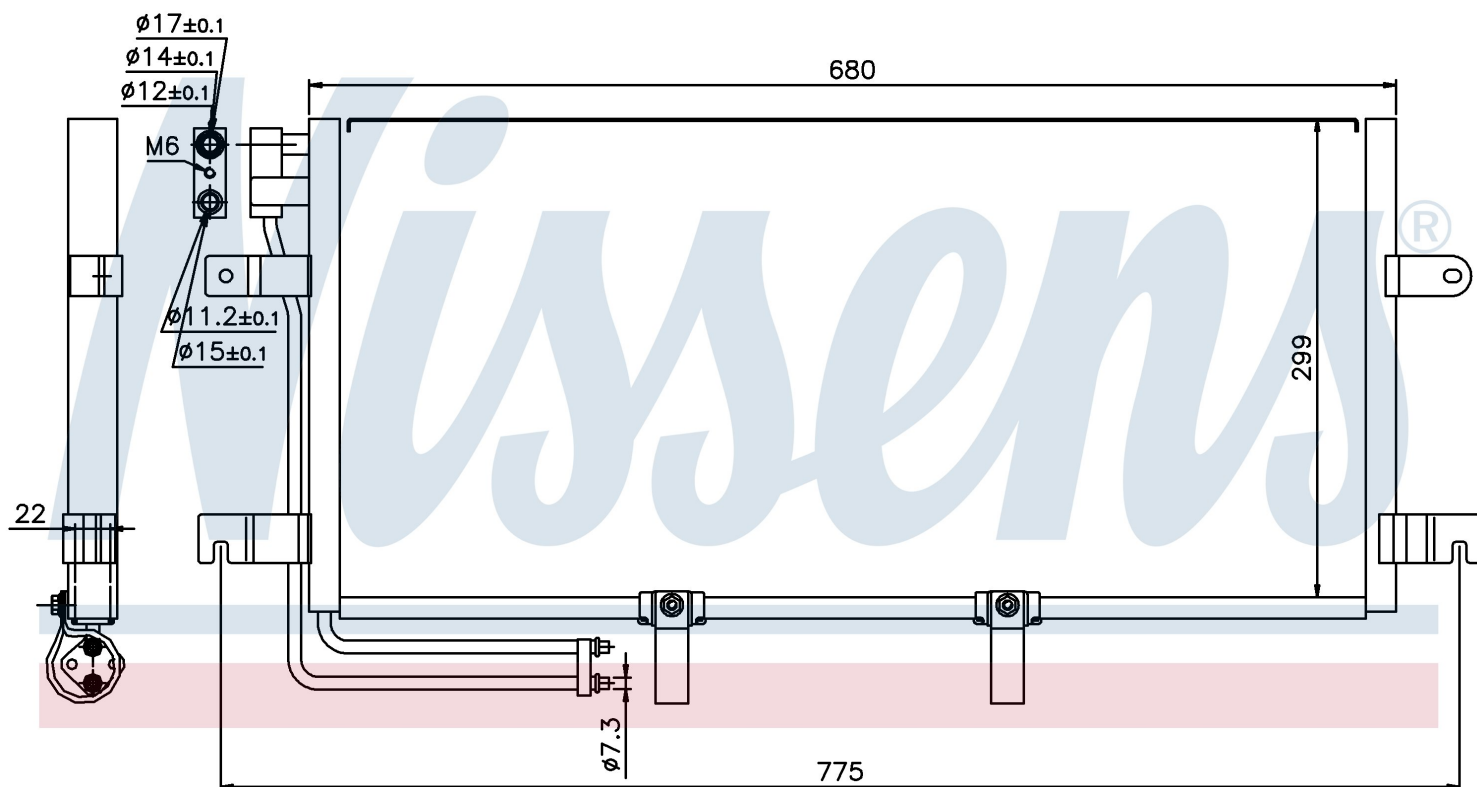

Номер продукта | 94834

Номер продукта 94834	
Производитель	VOLKSWAGEN
Модельный ряд	TRANSPORTER T4 / CARAVELLE (90-)
Модель	1.9 TD
Коробка передач	Manual
Система А/С	With/Without air conditioning
Топливо	Diesel
Двигатель	ABL
Вес брутто	3,33 kg
Период	9/1996->6/2003
Размер (В x Ш x Г)	680 x 299 x 22 mm
Примечание	CORROSION PROTECTED
Материал	Aluminium/Aluminium
Оригинальные номера	
7D0.820.413	