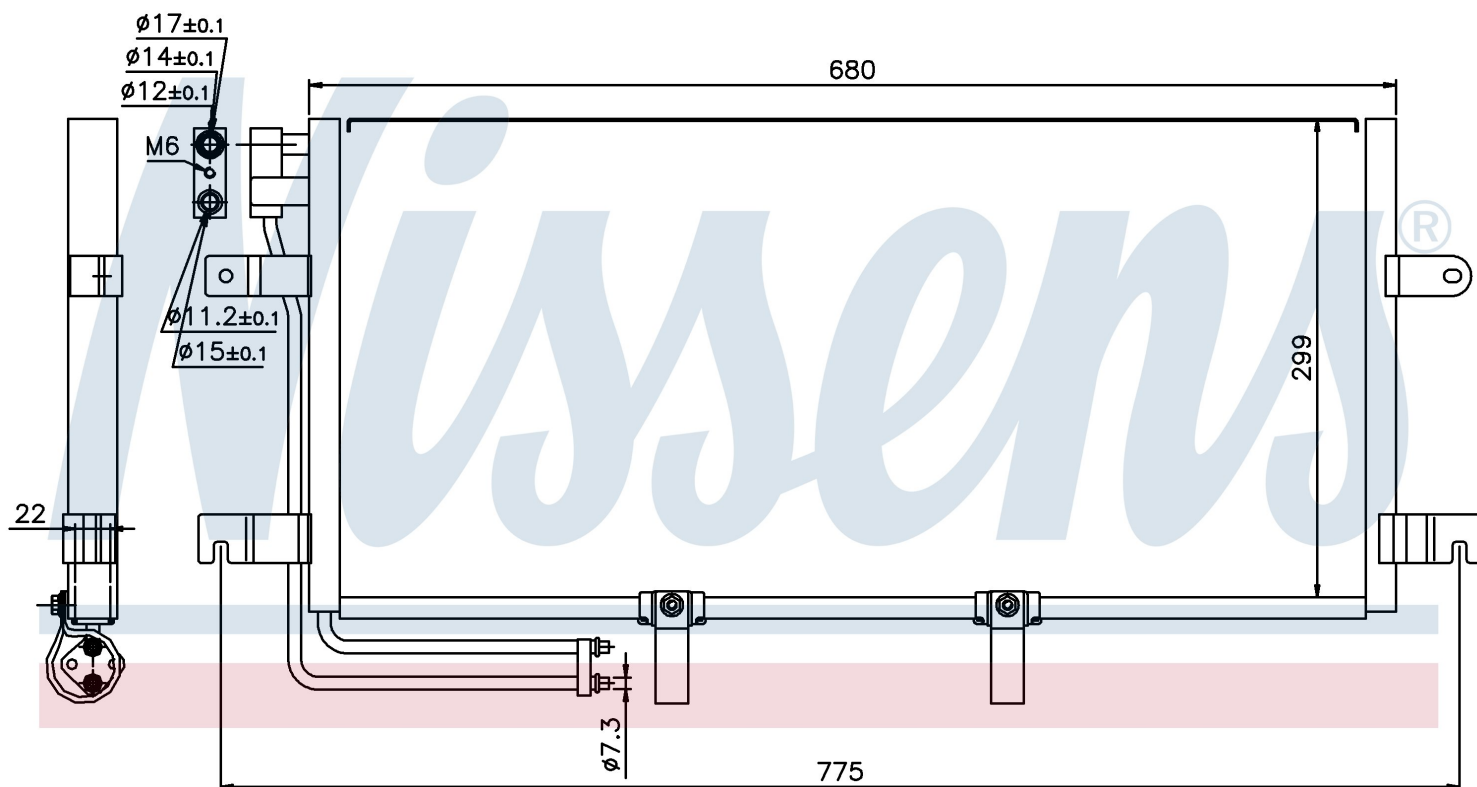

Номер продукта | 94834

Номер продукта 94834

Производитель	VOLKSWAGEN
Модельный ряд	TRANSPORTER T4 / CARAVELLE (90-)
Модель	2.5 i
Коробка передач	Manual/Automatic
Система А/С	With/Without air conditioning
Топливо	Gasoline
Двигатель	AEU
Вес брутто	3,33 kg
Период	8/1996->6/2003
Размер (В x Ш x Г)	680 x 299 x 22 mm
Примечание	CORROSION PROTECTED
Материал	Aluminium/Aluminium
Оригинальные номера	
7D0.820.413