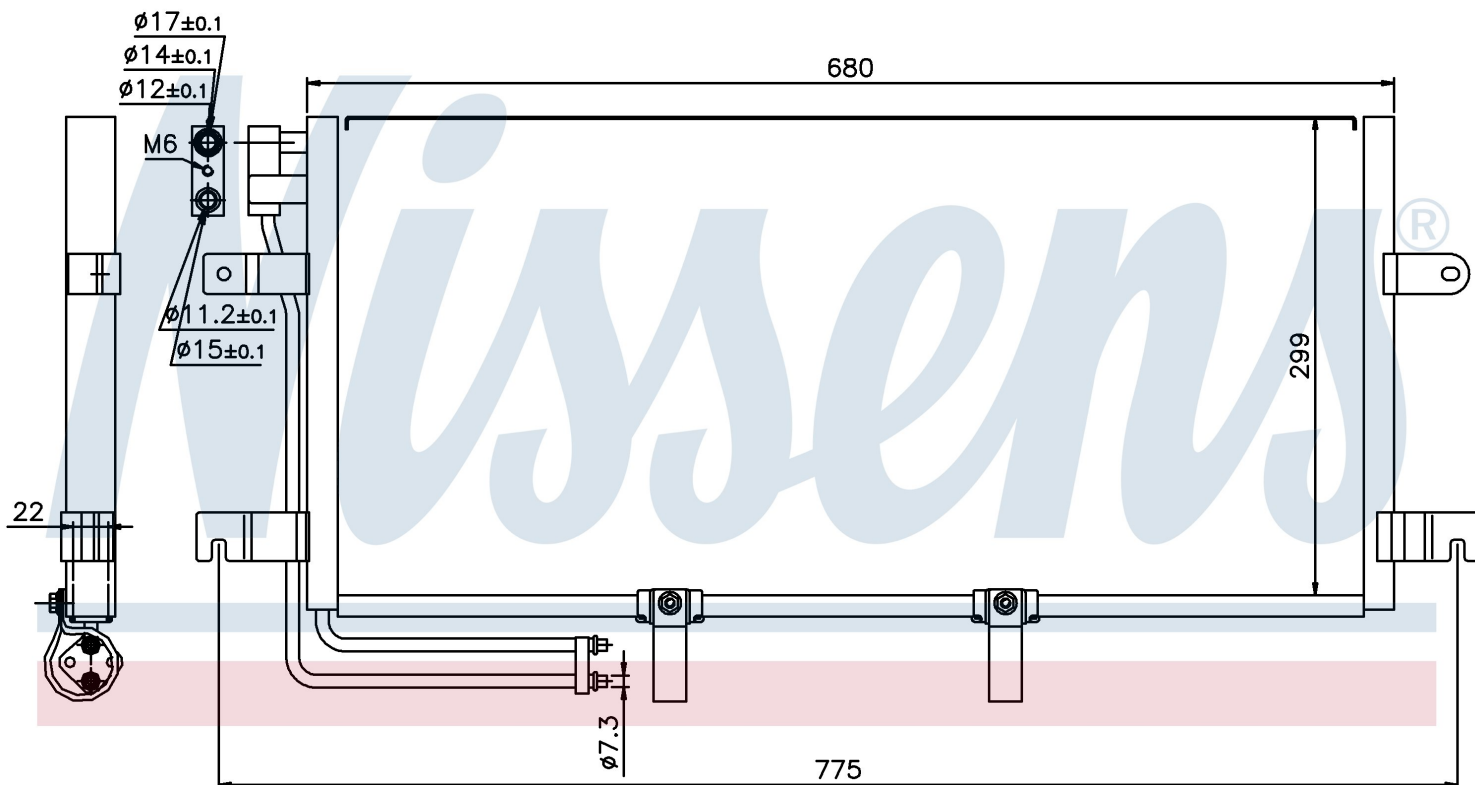

Номер продукта | 94834

Номер продукта 94834

Производитель	VOLKSWAGEN
Модельный ряд	TRANSPORTER T4 / CARAVELLE (90-)
Модель	2.5 TDi
Коробка передач	Manual
Система А/С	With/Without air conditioning
Топливо	Diesel
Двигатель	ACV
Вес брутто	3,33 kg
Период	9/1996->6/2003
Размер (В x Ш x Г)	680 x 299 x 22 mm
Примечание	CORROSION PROTECTED
Материал	Aluminium/Aluminium
Оригинальные номера	
7D0.820.413