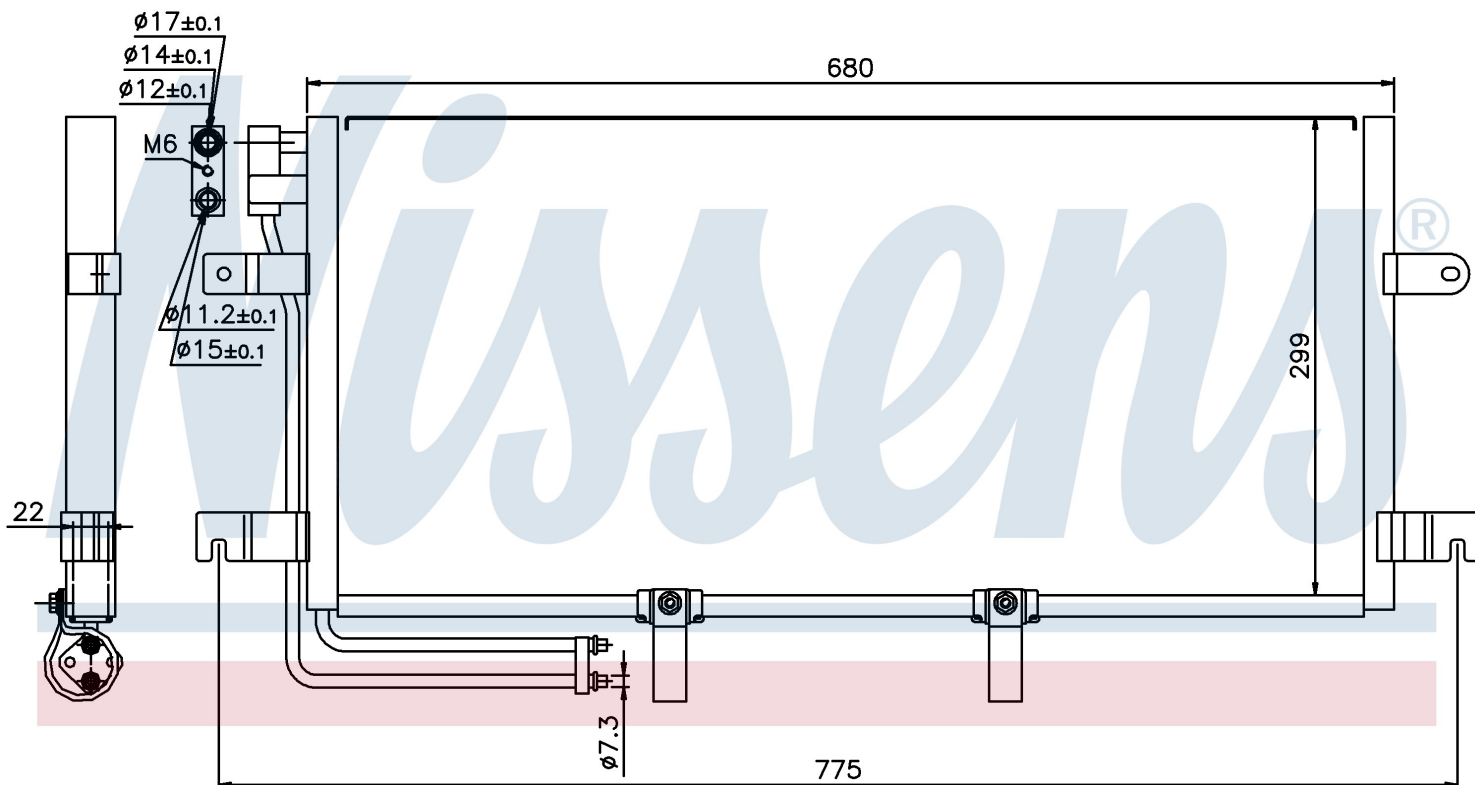

Номер продукта | 94834

Номер продукта 94834

Производитель	VOLKSWAGEN
Модельный ряд	TRANSPORTER T4 / CARAVELLE (90-)
Модель	2.0 i
Коробка передач	Manual/Automatic
Система А/С	With/Without air conditioning
Топливо	Gasoline
Двигатель	AAC
Вес брутто	3,33 kg
Период	9/1999->6/2003
Размер (В x Ш x Г)	680 x 299 x 22 mm
Примечание	CORROSION PROTECTED
Материал	Aluminium/Aluminium
Оригинальные номера	
7D0.820.413