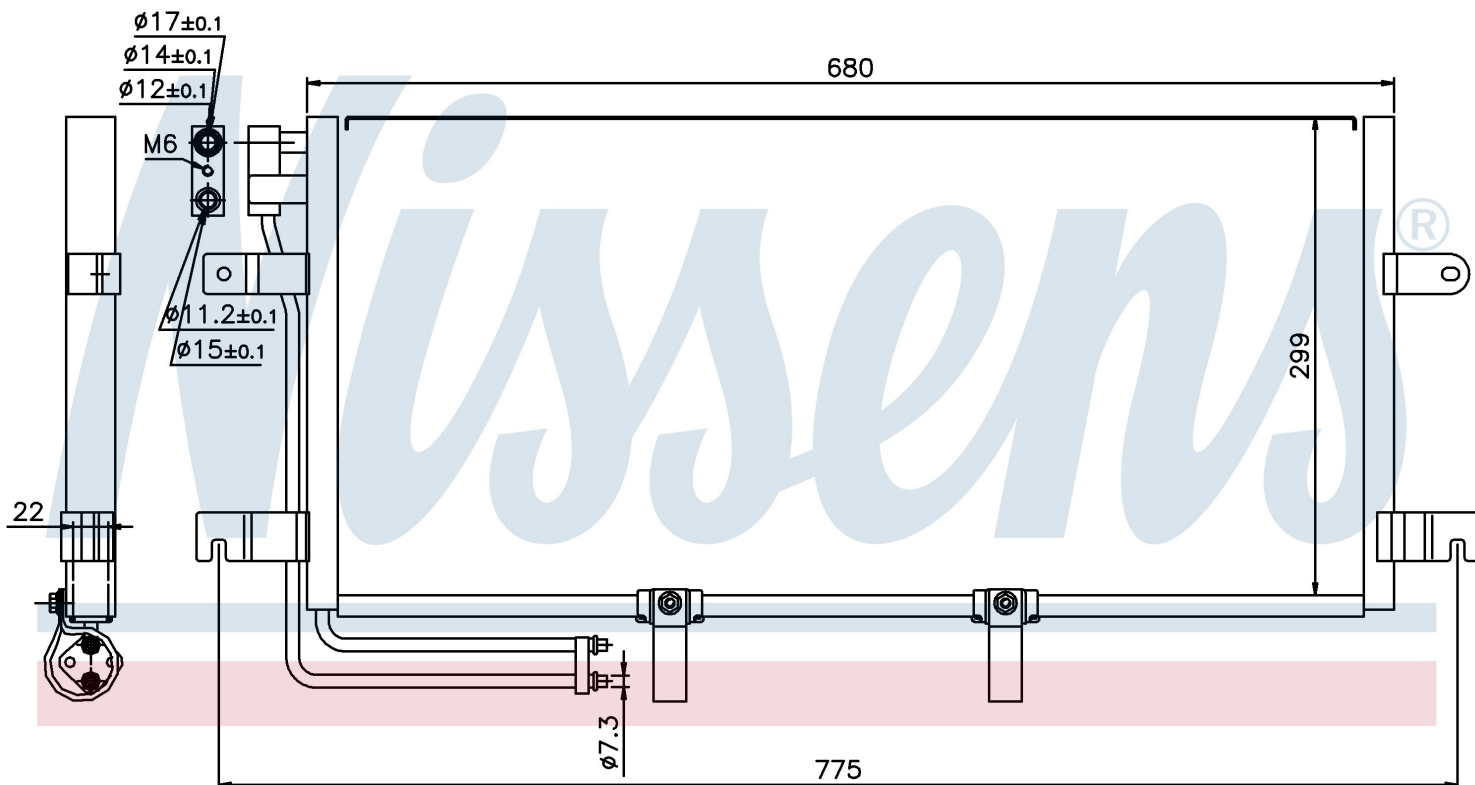

Номер продукта | 94834

Номер продукта 94834

Производитель	VOLKSWAGEN
Модельный ряд	TRANSPORTER T4 / CARAVELLE (90-)
Модель	2.5 TDi
Коробка передач	Manual
Система А/С	With/Without air conditioning
Топливо	Diesel
Двигатель	AYY
Вес брутто	3,33 kg
Период	10/2001->6/2003
Размер (В x Ш x Г)	680 x 299 x 22 mm
Примечание	CORROSION PROTECTED
Материал	Aluminium/Aluminium
Оригинальные номера	
7D0.820.413