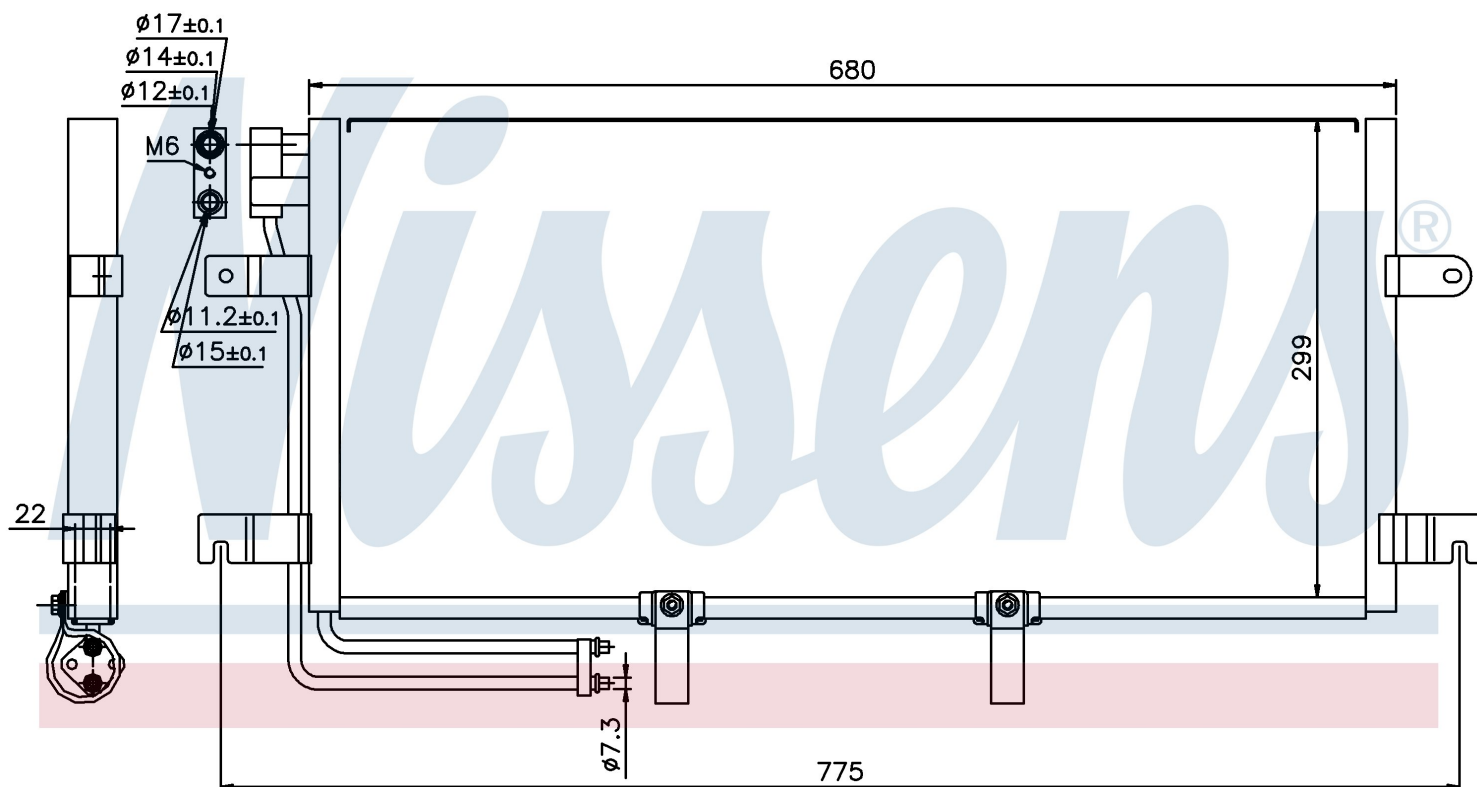

Номер продукта | 94834

Номер продукта 94834	
Производитель	VOLKSWAGEN
Модельный ряд	TRANSPORTER T4 / CARAVELLE (90-)
Модель	2.5 TDi
Коробка передач	Manual/Automatic
Система А/С	With/Without air conditioning
Топливо	Diesel
Двигатель	AYC
Вес брутто	3,33 kg
Период	4/2001->6/2003
Размер (В x Ш x Г)	680 x 299 x 22 mm
Примечание	CORROSION PROTECTED
Материал	Aluminium/Aluminium
Оригинальные номера	
7D0.820.413