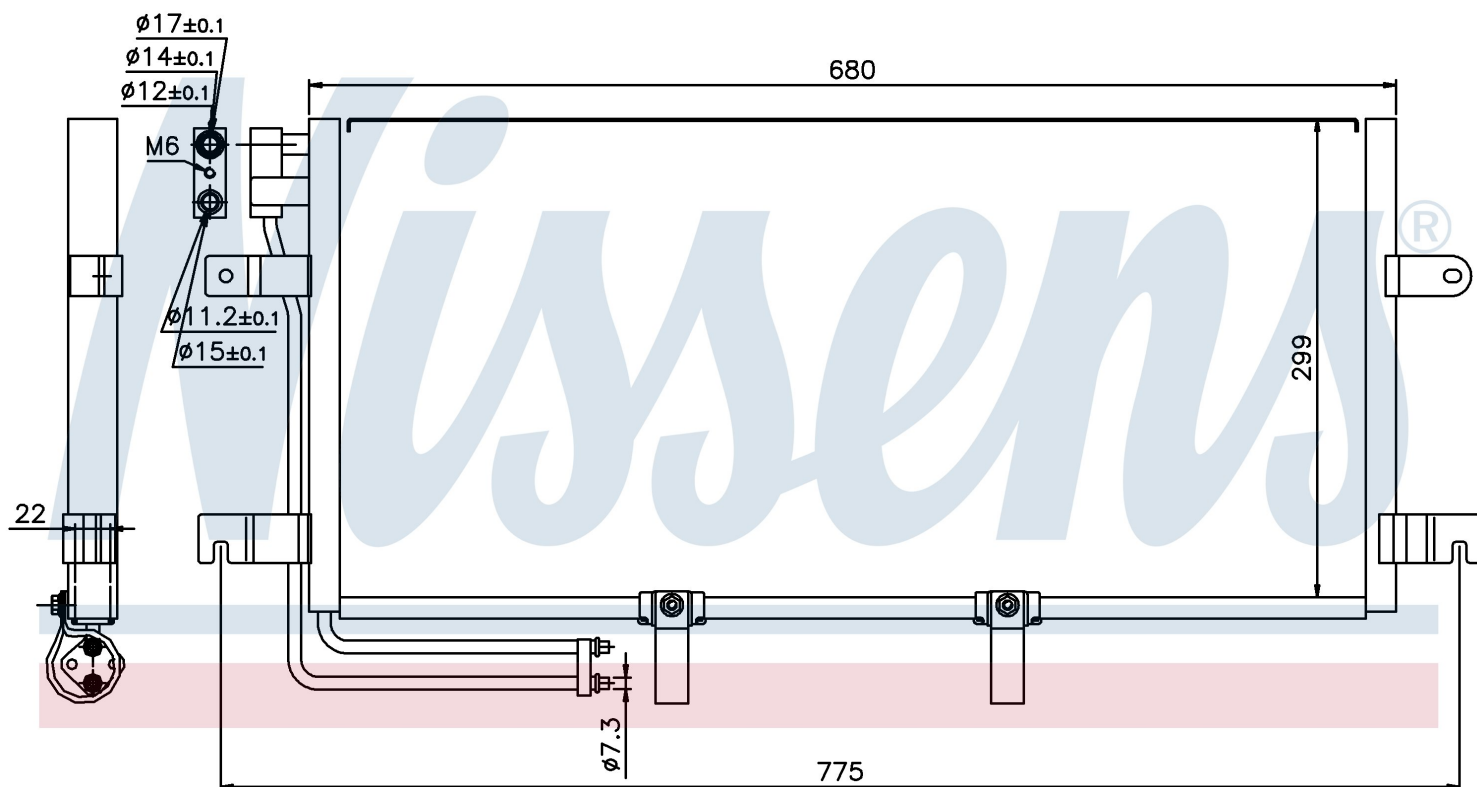

Номер продукта | 94834

Номер продукта 94834	
Производитель	VOLKSWAGEN
Модельный ряд	TRANSPORTER T4 / CARAVELLE (90-)
Модель	1.9 TD
Коробка передач	Manual
Система А/С	With/Without air conditioning
Топливо	Diesel
Двигатель	ABL
Вес брутто	3,33 kg
Период	9/1996->6/2003
Размер (В x Ш x Г)	680 x 299 x 22 mm
Примечание	CORROSION PROTECTED
Материал	Aluminium/Aluminium
Оригинальные номера	
7D0.820.413