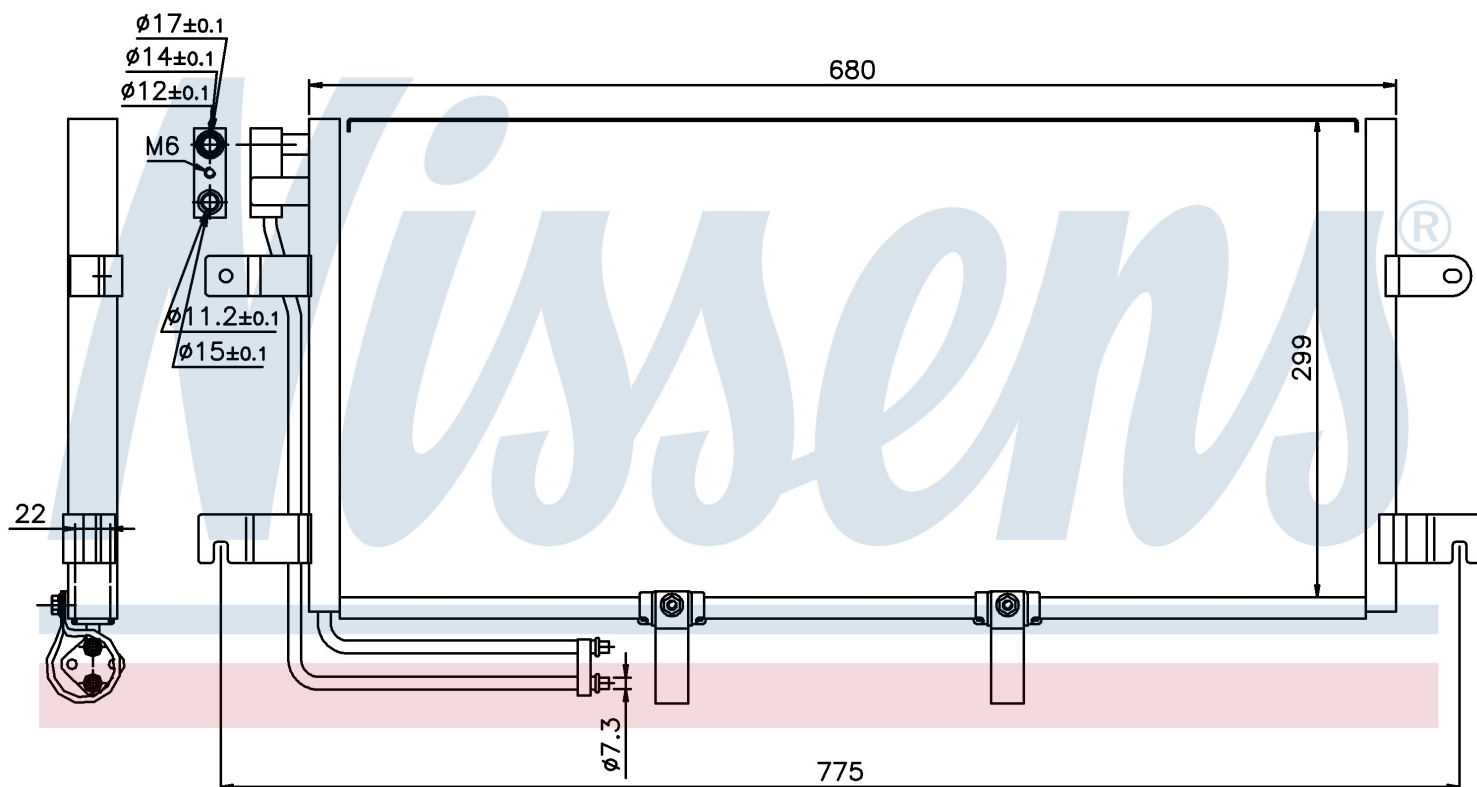

Номер продукта | 94834

Номер продукта 94834

Производитель	VOLKSWAGEN
Модельный ряд	TRANSPORTER T4 / CARAVELLE (90-)
Модель	2.4 D
Коробка передач	Manual/Automatic
Система А/С	With/Without air conditioning
Топливо	Diesel
Двигатель	AJA
Вес брутто	3,33 kg
Период	4/1997->6/2003
Размер (В x Ш x Г)	680 x 299 x 22 mm
Примечание	CORROSION PROTECTED
Материал	Aluminium/Aluminium
Оригинальные номера	
7D0.820.413