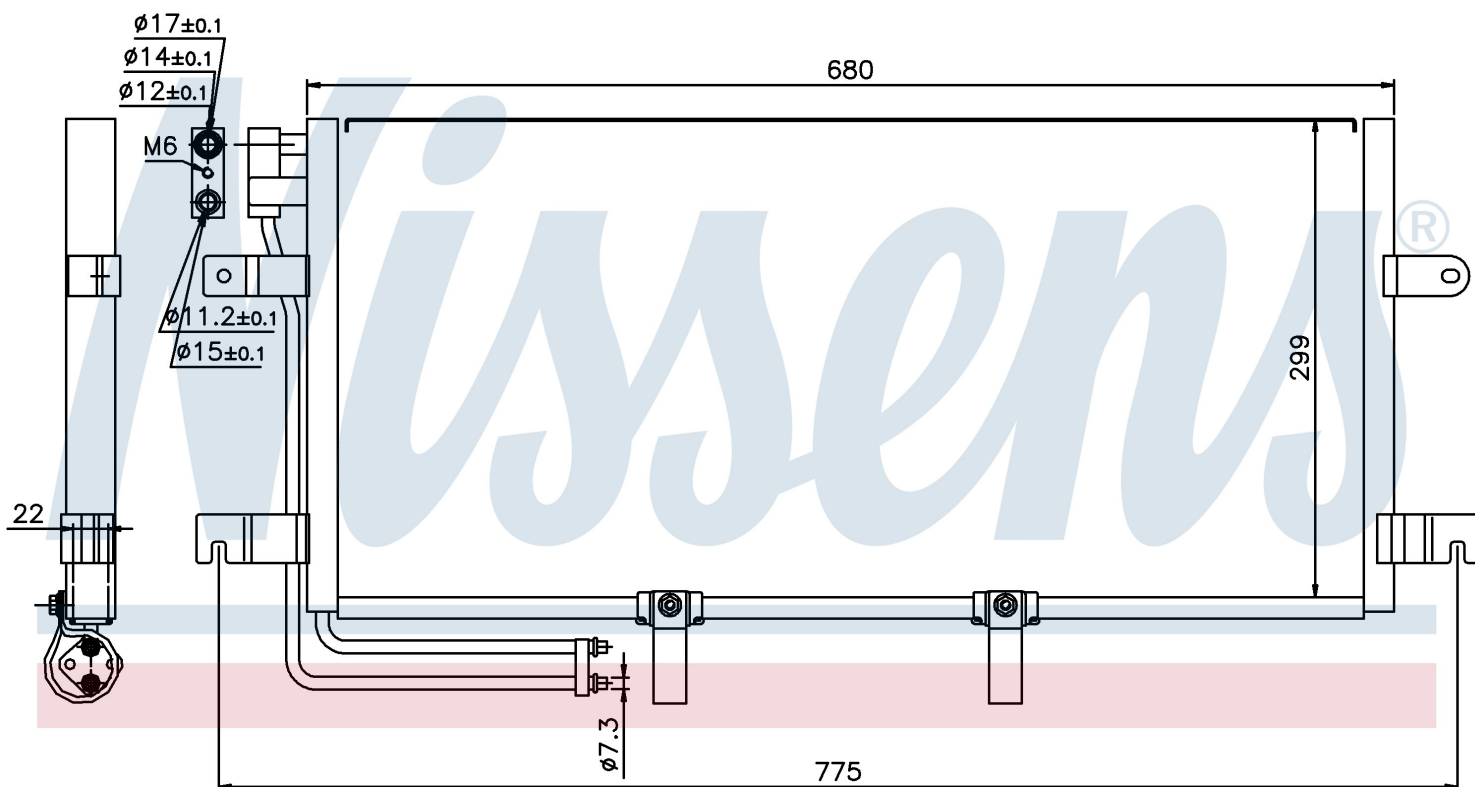

Номер продукта | 94834

Номер продукта 94834

Производитель	VOLKSWAGEN
Модельный ряд	TRANSPORTER T4 / CARAVELLE (90-)
Модель	2.5 TDi
Коробка передач	Automatic
Система А/С	With/Without air conditioning
Топливо	Diesel
Двигатель	AUF
Вес брутто	3,33 kg
Период	11/1999->6/2003
Размер (В x Ш x Г)	680 x 299 x 22 mm
Примечание	CORROSION PROTECTED
Материал	Aluminium/Aluminium
Оригинальные номера	
7D0.820.413