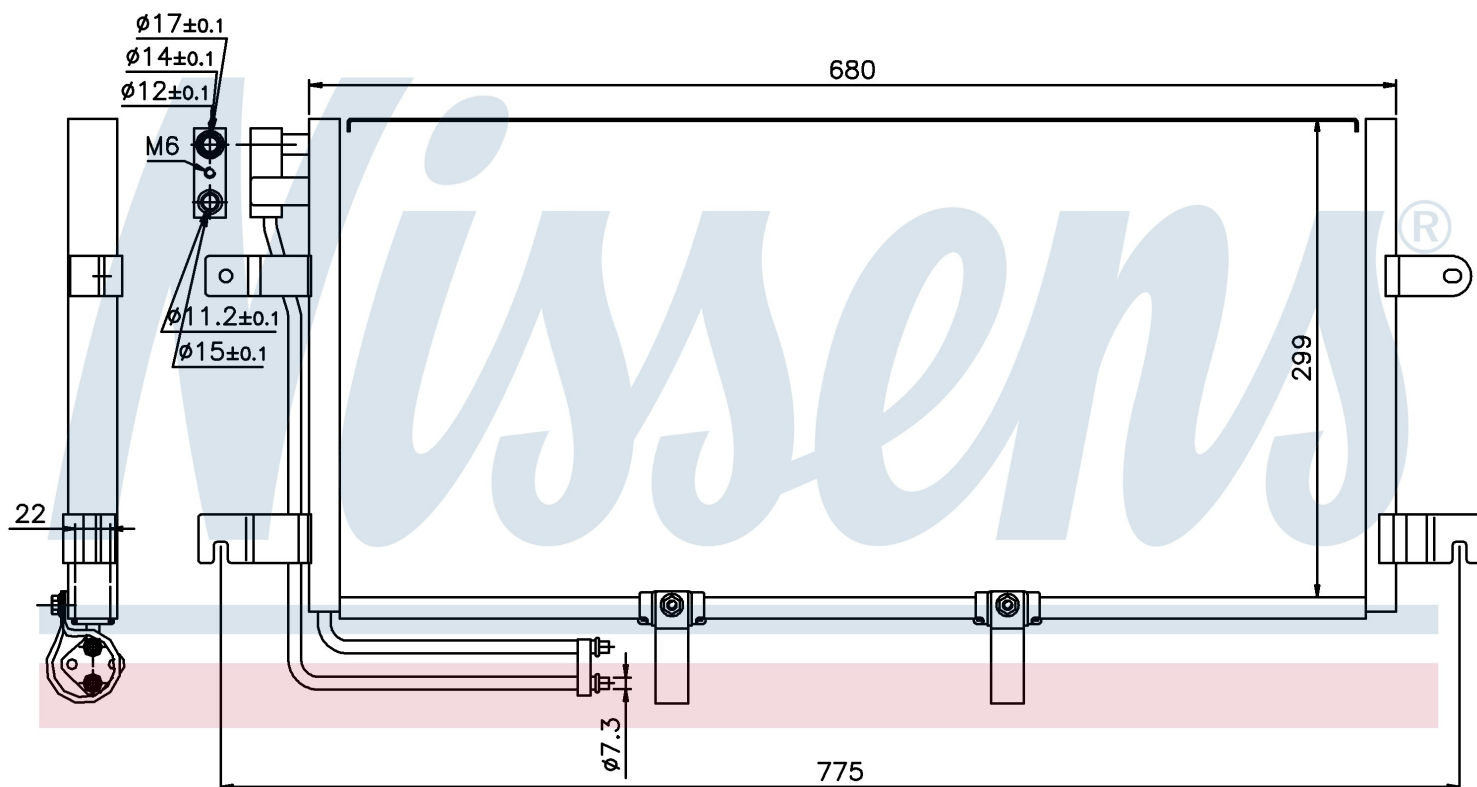

Номер продукта | 94834

Номер продукта 94834

Производитель	VOLKSWAGEN
Модельный ряд	TRANSPORTER T4 / CARAVELLE (90-)
Модель	2.5 TDi
Коробка передач	Manual
Система А/С	With/Without air conditioning
Топливо	Diesel
Двигатель	AXG
Вес брутто	3,33 kg
Период	9/2000->6/2003
Размер (В x Ш x Г)	680 x 299 x 22 mm
Примечание	CORROSION PROTECTED
Материал	Aluminium/Aluminium
Оригинальные номера	
7D0.820.413