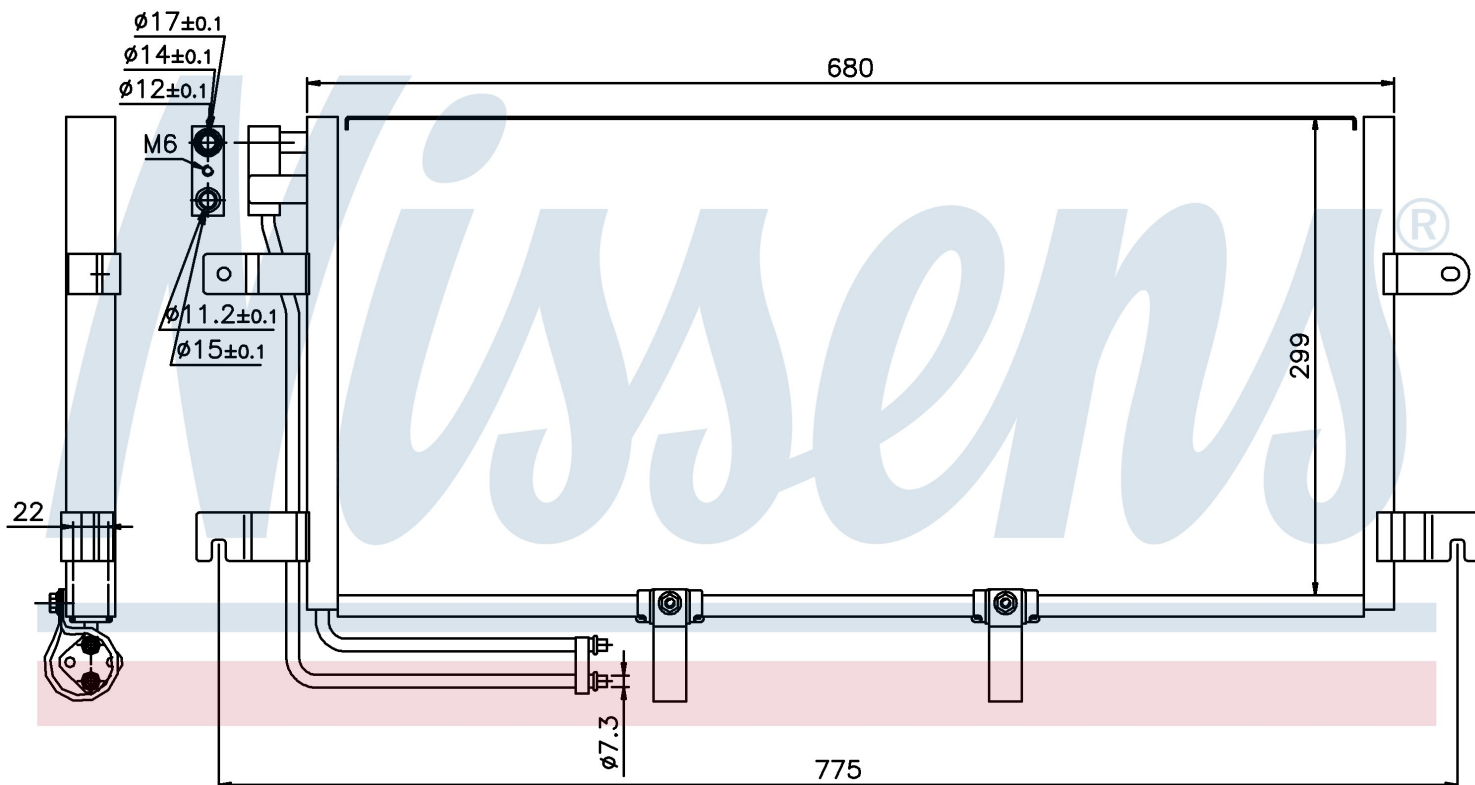

Номер продукта | 94834

Номер продукта 94834

Производитель	VOLKSWAGEN
Модельный ряд	TRANSPORTER T4 / CARAVELLE (90-)
Модель	2.5 i
Коробка передач	Manual/Automatic
Система А/С	With/Without air conditioning
Топливо	Gasoline
Двигатель	AEU
Вес брутто	3,33 kg
Период	8/1996->6/2003
Размер (В x Ш x Г)	680 x 299 x 22 mm
Примечание	CORROSION PROTECTED
Материал	Aluminium/Aluminium
Оригинальные номера	
7D0.820.413