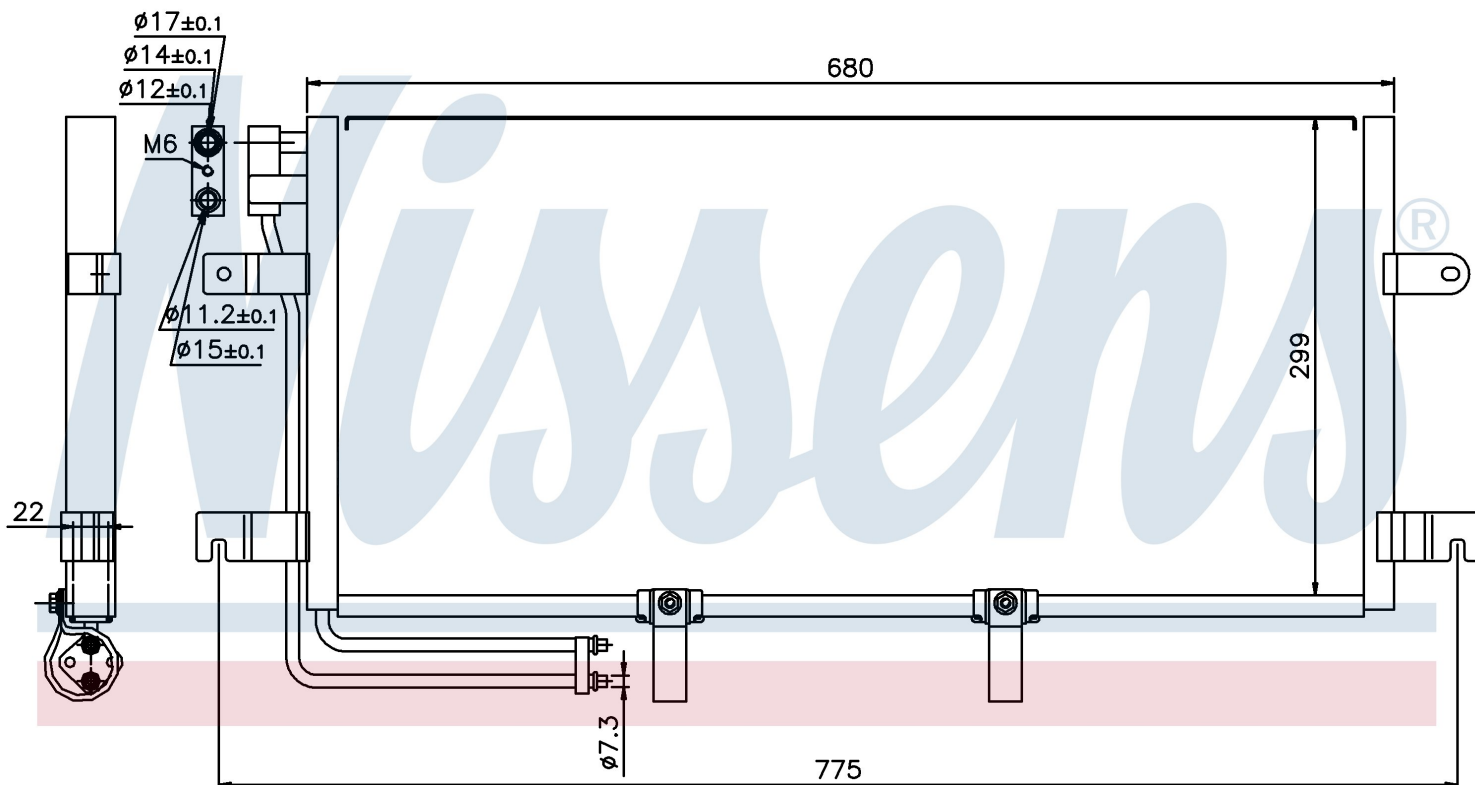

Номер продукта | 94834

Номер продукта 94834

Производитель	VOLKSWAGEN
Модельный ряд	TRANSPORTER T4 / CARAVELLE (90-)
Модель	2.5 i
Коробка передач	Manual/Automatic
Система А/С	With/Without air conditioning
Топливо	Gasoline
Двигатель	AET
Вес брутто	3,33 kg
Период	8/1996->6/2003
Размер (В x Ш x Г)	680 x 299 x 22 mm
Примечание	CORROSION PROTECTED
Материал	Aluminium/Aluminium
Оригинальные номера	
7D0.820.413