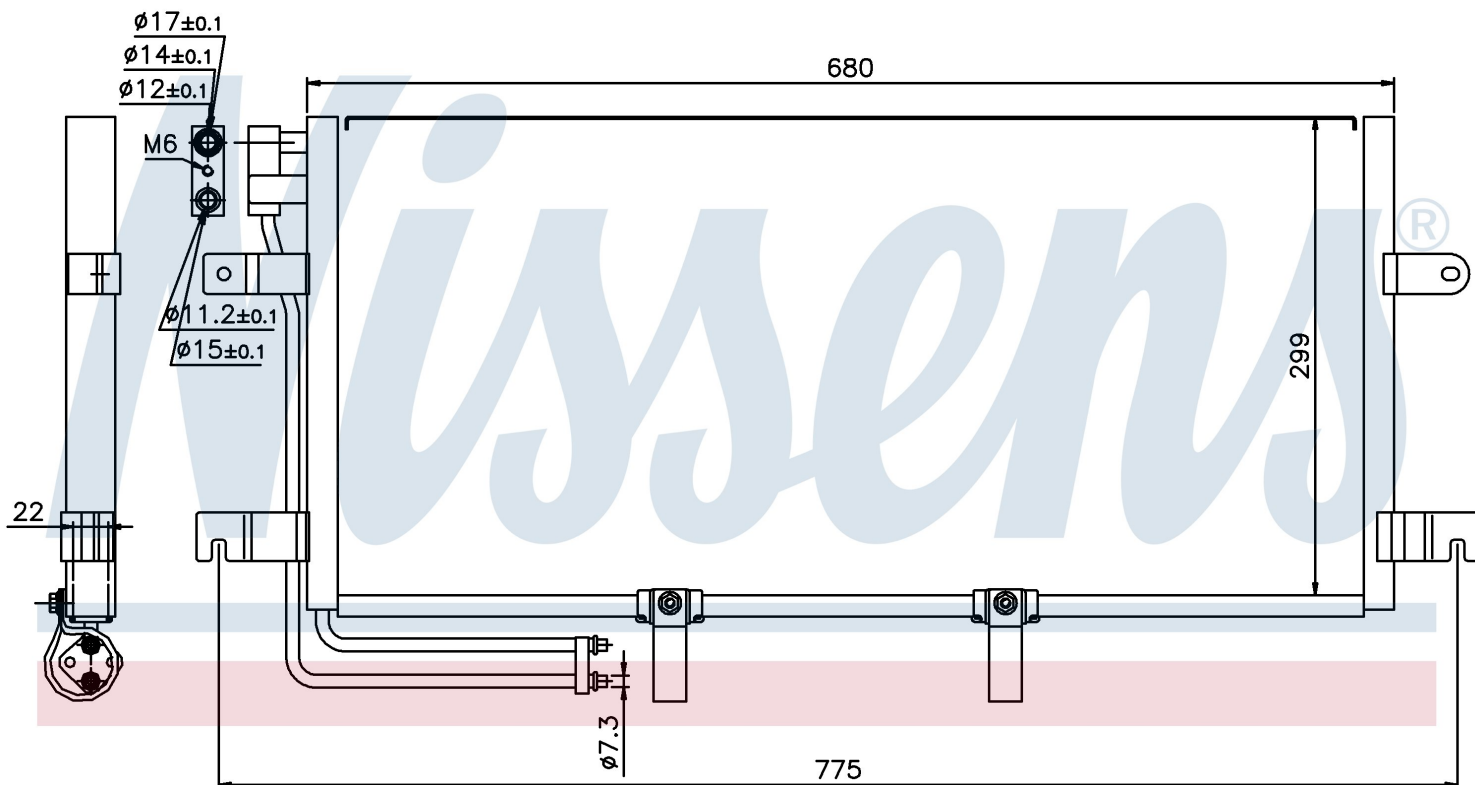

Номер продукта | 94834

Номер продукта 94834

Производитель	VOLKSWAGEN
Модельный ряд	TRANSPORTER T4 / CARAVELLE (90-)
Модель	2.8 i V6
Коробка передач	Automatic
Система А/С	With/Without air conditioning
Топливо	Gasoline
Двигатель	AMV
Вес брутто	3,33 kg
Период	5/2000->6/2003
Размер (В x Ш x Г)	680 x 299 x 22 mm
Примечание	CORROSION PROTECTED
Материал	Aluminium/Aluminium
Оригинальные номера	
7D0.820.413