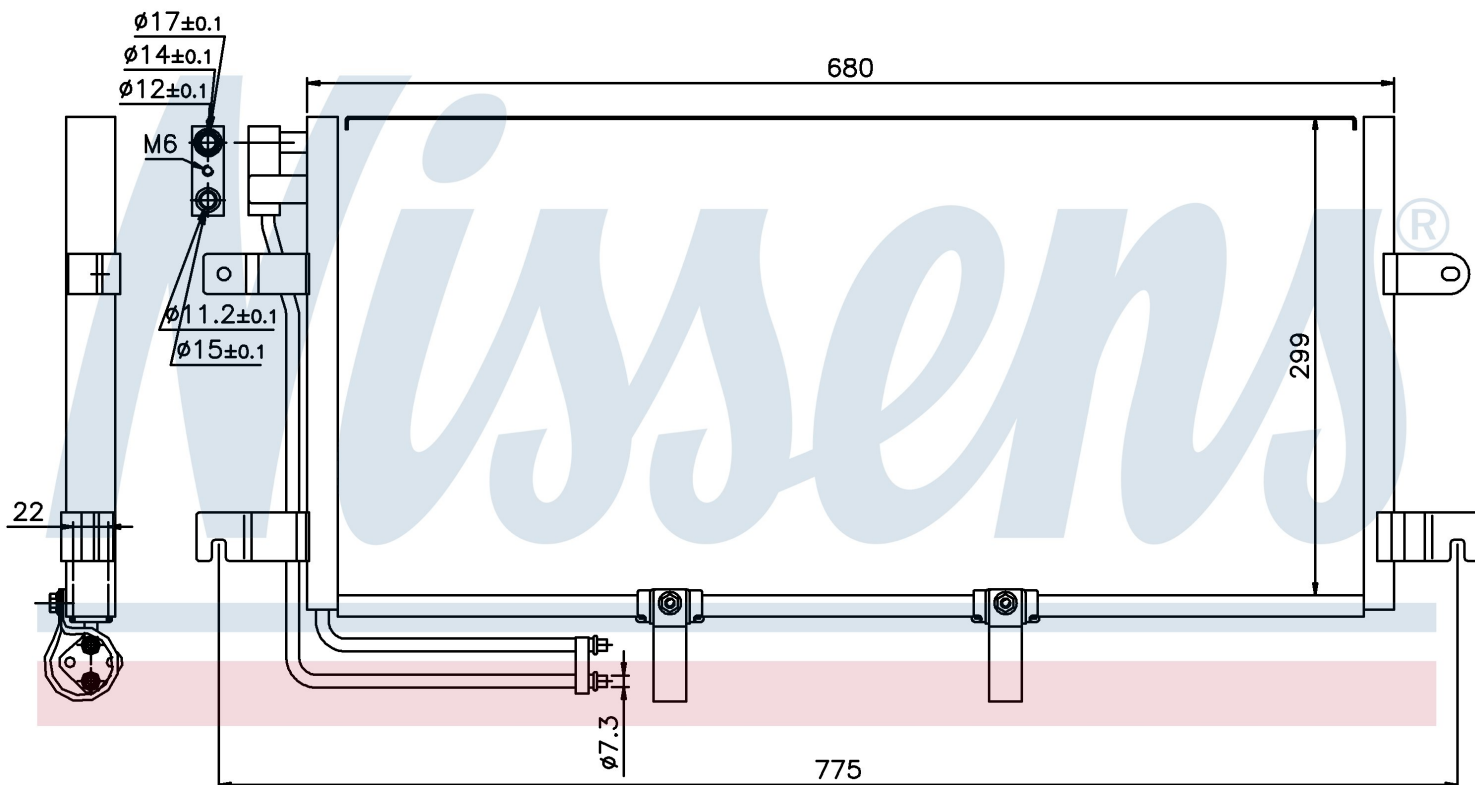

Номер продукта | 94834

Номер продукта 94834

Производитель	VOLKSWAGEN
Модельный ряд	TRANSPORTER T4 / CARAVELLE (90-)
Модель	2.5 TDi
Коробка передач	Manual/Automatic
Система А/С	With/Without air conditioning
Топливо	Diesel
Двигатель	AYC
Вес брутто	3,33 kg
Период	4/2001->6/2003
Размер (В x Ш x Г)	680 x 299 x 22 mm
Примечание	CORROSION PROTECTED
Материал	Aluminium/Aluminium
Оригинальные номера	
7D0.820.413