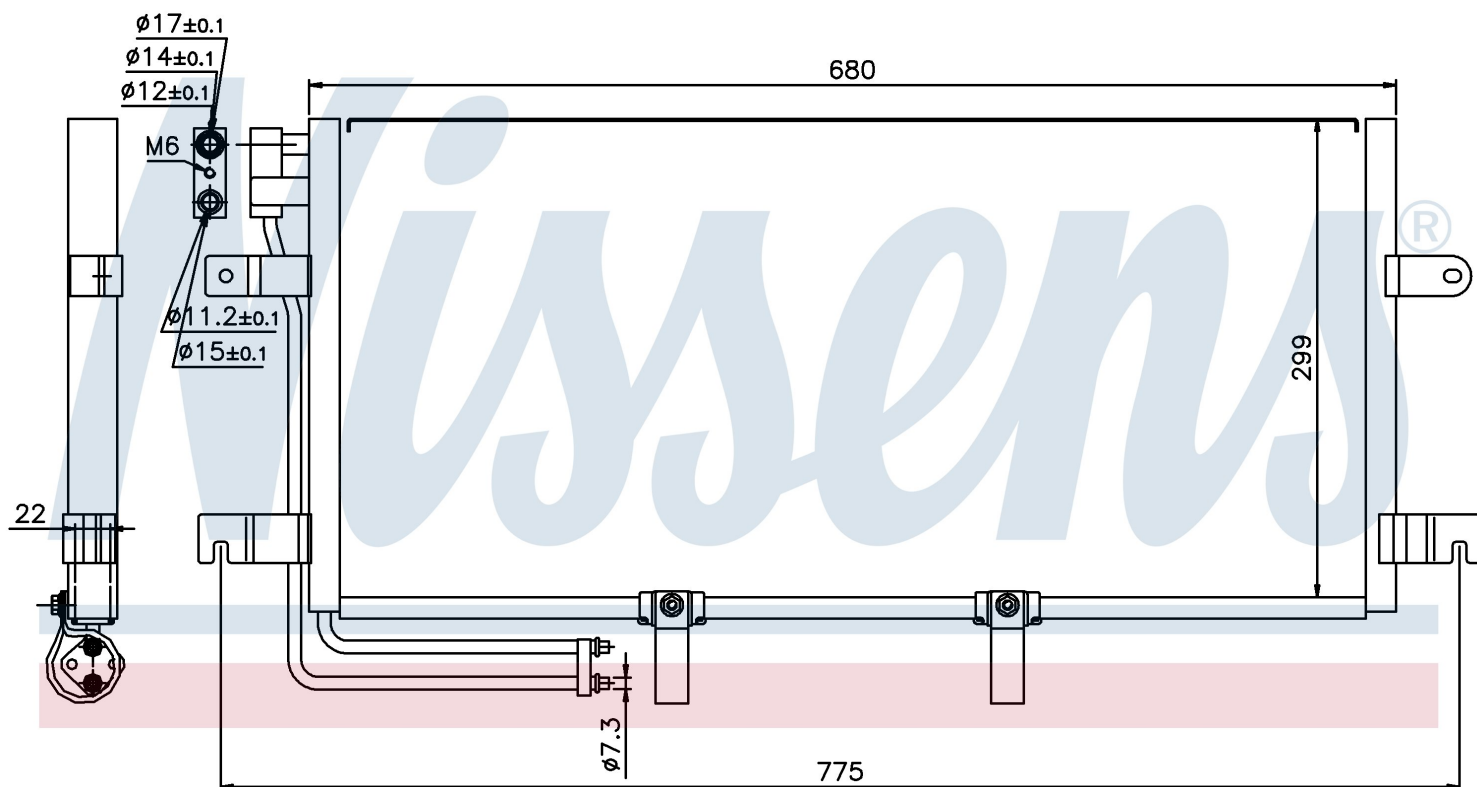

Номер продукта | 94834

Номер продукта 94834

Производитель	VOLKSWAGEN
Модельный ряд	TRANSPORTER T4 / CARAVELLE (90-)
Модель	2.5 TDi
Коробка передач	Manual
Система А/С	With/Without air conditioning
Топливо	Diesel
Двигатель	AYY
Вес брутто	3,33 kg
Период	10/2001->6/2003
Размер (В x Ш x Г)	680 x 299 x 22 mm
Примечание	CORROSION PROTECTED
Материал	Aluminium/Aluminium
Оригинальные номера	
7D0.820.413