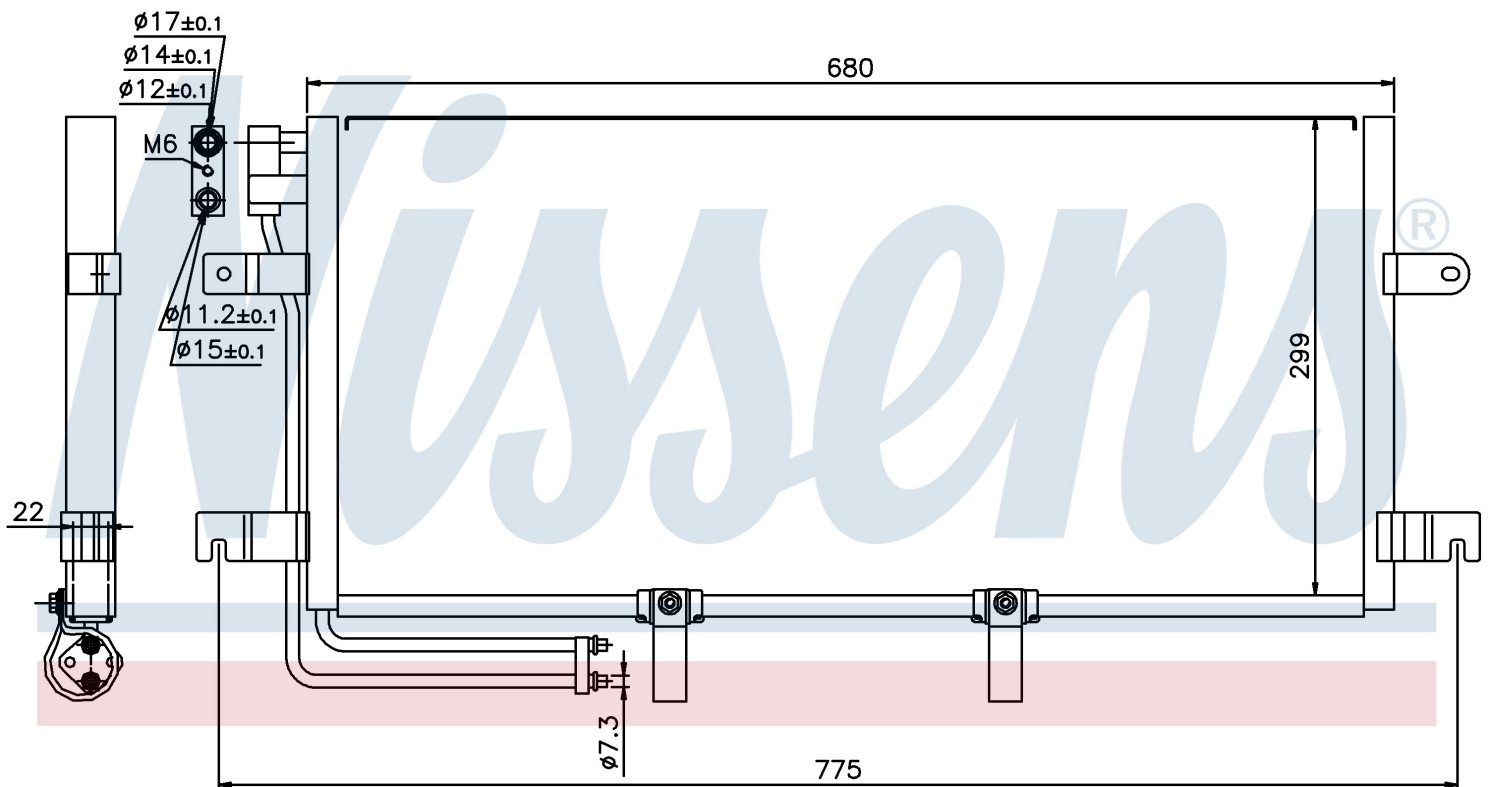

Номер продукта | 94834

Номер продукта 94834

Производитель	VOLKSWAGEN
Модельный ряд	TRANSPORTER T4 / CARAVELLE (90-)
Модель	2.5 i
Коробка передач	Manual/Automatic
Система А/С	With/Without air conditioning
Топливо	Gasoline
Двигатель	AVT
Вес брутто	3,33 kg
Период	12/1999->6/2003
Размер (В x Ш x Г)	680 x 299 x 22 mm
Примечание	CORROSION PROTECTED
Материал	Aluminium/Aluminium
Оригинальные номера	
7D0.820.413