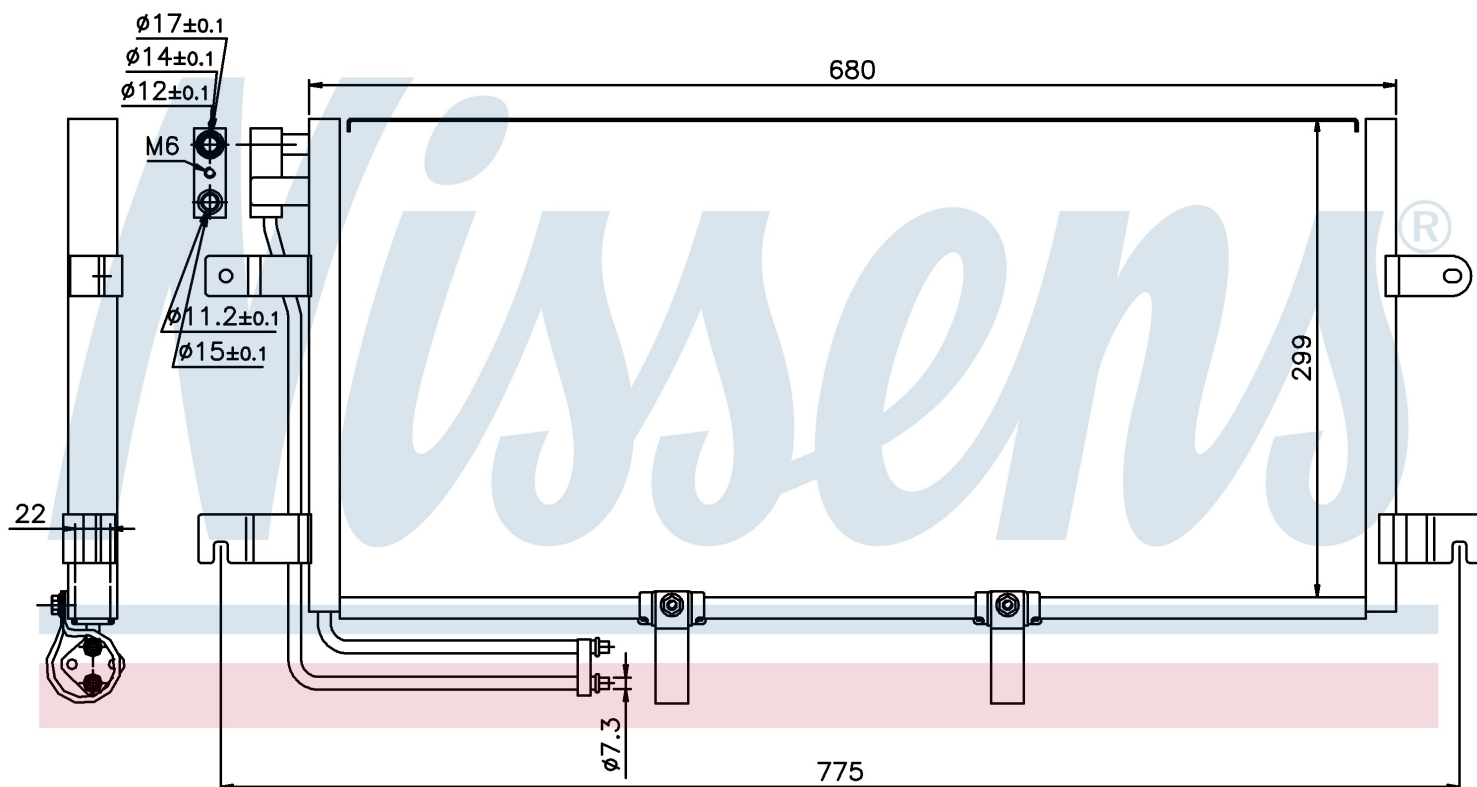

Номер продукта | 94834

Номер продукта 94834	
Производитель	VOLKSWAGEN
Модельный ряд	TRANSPORTER T4 / CARAVELLE (90-)
Модель	2.4 D
Коробка передач	Manual/Automatic
Система А/С	With/Without air conditioning
Топливо	Diesel
Двигатель	AJA
Вес брутто	3,33 kg
Период	4/1997->6/2003
Размер (В x Ш x Г)	680 x 299 x 22 mm
Примечание	CORROSION PROTECTED
Материал	Aluminium/Aluminium
Оригинальные номера	
7D0.820.413