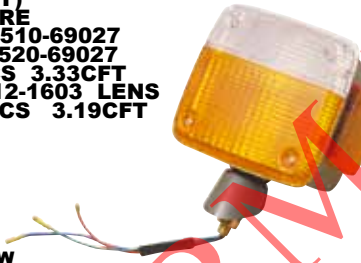

212-1603-5XL

FENDER LAMP (GRAY)
3 WIRE
R 81510-69027
L 81520-69027
25PCS 3.33CFT
00-212-1603 LENS
200PCS 3.19CFT