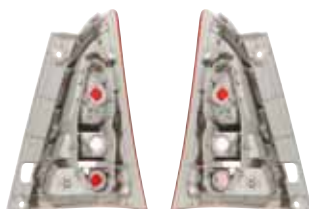

REPLACEMENT FOR

KIJANG INNOVA '04-

212-11H2-RD-E R 81105-0K130
L 81106-0K130
HEAD LAMP
R 81110-0K130
L 81150-0K130
2PCS 5.47CFT

H4/PY21W/W5W

212-11H2-LD-E
HEAD LAMP
R 81110-0K170
L 81150-0K170
L 81170-8C018
2PCS 5.47CFT

H4/PY21W/W5W

212-2040 **R** **XU-D**
FOG LAMP
R 81211-0K030
L 81221-0K030
6PCS 4.19CFT

HB4

212-2040 **R** **XU-N** R 81211-8C003
L 81221-8C003
212-2040 **PXA-N** 6PCS 4.19CFT
FOG LAMP 4PRS 5.39CFT
R 81210-0K070
L 81220-0K070

HB4

212-19K3 **R-LD**
TAIL LAMP **L-LD**
R L 81560-0K140
PCS CFT

212-19K3-U
TAIL LAMP
R 81550-0K080
L 81560-0K080
R 81551-0K080
L 81561-0K080
6PCS 6.58CFT

P21/5W/P21W/PY21W

P21/5W/P21W/PY21W

TBA