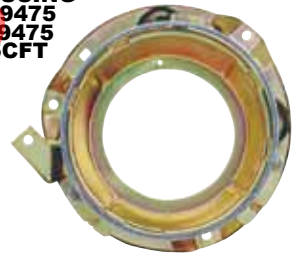

H11

**212-1132**

**HEAD LAMP**  
 R 81110-89810 L 81150-89810  
 PCS CFT

H4/H4

TBA

**212-1114-LD**

**HEAD LAMP**  
 R 81110-95111 L 81150-95111  
 PCS CFT

H4

TBA

**212-1711**

**LIGHT HOUSING**  
 R 81110-89810 L 81150-89809  
 20PCS 3.30CFT

**212-1707**

**LIGHT HOUSING**  
 R 81110-39475 L 81150-39475  
 40PCS 4.5CFT

**212-1526N-A**

**CORNER LAMP**  
 81730-89805 81740-89805  
 500PCS 3.5CFT  
 00-212-1526 LENS  
 1000PCS 3.4CFT

**212-1604**

**FRONT LAMP**  
 R 81510-89804 L 81520-89804  
 100PCS 3.44CFT  
 00-212-1604 LENS  
 200PCS 1.62CFT

12V10W

**212-1605**

**FRONT LAMP**  
 R 81510-39315 L 81520-39315  
 50PCS 1.74CFT  
 00-212-1605 LENS  
 200PCS 1.26CFT

**212-2810** '80-'81  
**F/SIDE BUMPER**  
 R 52102-89101  
 L 52103-89101  
 40PCS  
 2.90CFT

**212-1958N** SOUTH AFRICA TYPE RN30  
**TAIL LAMP**  
 T81550-05200  
 T81560-05200  
 50PCS 4.72CFT  
 00-212-1958 LENS  
 200PCS 3.7CFT