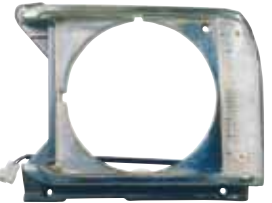

212-1209-2

LIGHT CASE
1:
R 81610-39175 L 81620-39175
2:
R 81610-39155 L 81620-39155
6:
R 81610-39185 L 81620-39185
5PCS 0.9CFT
00-212-1209 LENS
100PCS 2CFT