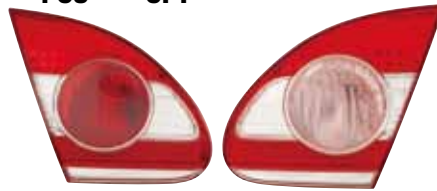

TBA

112-1312R-LD
L-LD

BACK LAMP
R 81580-YK010
L 81590-YK010
PCS CFT