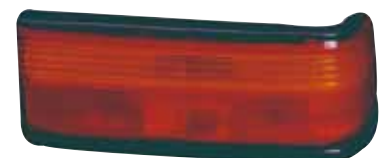

FRONT LAMP
R 33300-SH3-A01
L 33350-SH3-A01
20PCS 1.60CFT

1156

3D '90

317-1904-A/U

TAIL LAMP
R 33500-SH3-A04
L 33550-SH3-A04
10PCS CFT

TBA

317-1903-1

TAIL LAMP
R 33500-SH4-A04
L 33550-SH4-A04
10PCS 5.3CFT

4D

317-1903-2

TAIL LAMP
R 33500-SH4-A02
L 33550-SH4-A02
10PCS 5.3CFT

4D

HD

REPLACEMENT FOR

**CIVIC '92-'95 2D/3D/4D
U.S.A. TYPE**

REPLACEMENT FOR