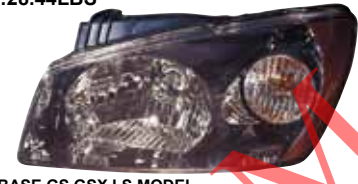

PARTSLINK NO:
R KI2503109
L KI2502109

HATCHBACK

323-1117-AS7

HEAD LAMP ASSY
R 92102-2F230
L 92101-2F230
4PCS 5.37CFT
WT:28.44LBS

PARTSLINK NO:
R KI2503117
L KI2502117

'04 BASE GS,GSX,LS MODEL
'04 EX MODEL, '05-'06 SX MODEL
BLACK BEZEL